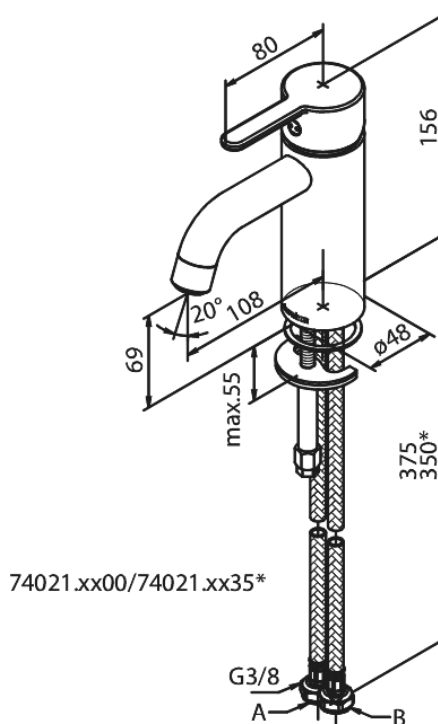

Funktionen

FM Mattsson Germany GmbH
Biedenkamp 3c, DE-21509 Glinde bei Hamburg

+49 405357080 info.de@fmmattssongroup.com

Weitere Information auf <https://damixa.de>

damixa